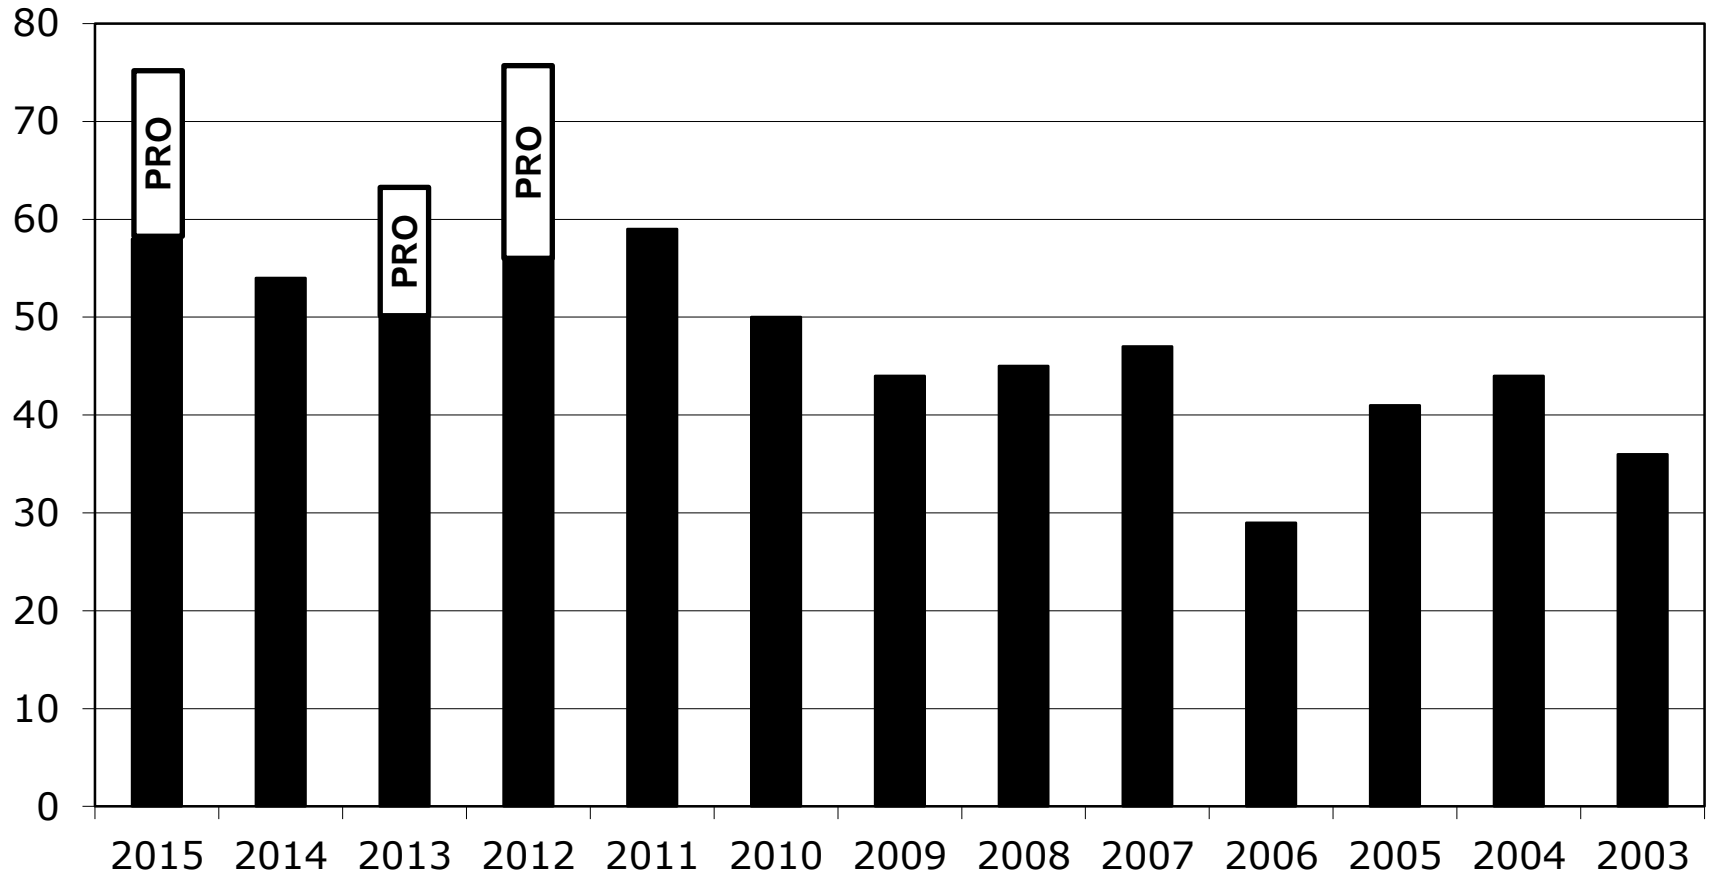

1. Teilnehmer	
1.1 Anzahl	3
1.2 Geschlecht	4
1.3 Altersdurchschnitt	5
1.4 Wiederholte Teilnahme	6
1.5 Besuch Homepage & Facebook	7
2. Programm	
2.1 Bewertung Programmpunkte	8
2.2 Bewertung Workshops	10
2.3 Bewertung freiwillige Programmpunkte	11
3. Küche	
3.1 Bewertung Essen	12
3.2 Bestes Essen	13
3.3 Essenswünsche	14
4. Motto	
4.1 Bewertung Motto	15
4.2 Bewertung Umsetzung & Lagerdeko	16
4.3 Vergleich Motto / Umsetzung & Lagerdeko	17
4.4 Mottovorschläge	18
5. Sonstiges	
5.1 Besonders gut / schlecht	19
5.2 Mister & Miss Zeltlager	20
5.3 Körperhygiene	21

1. Teilnehmer

1.1 Anzahl