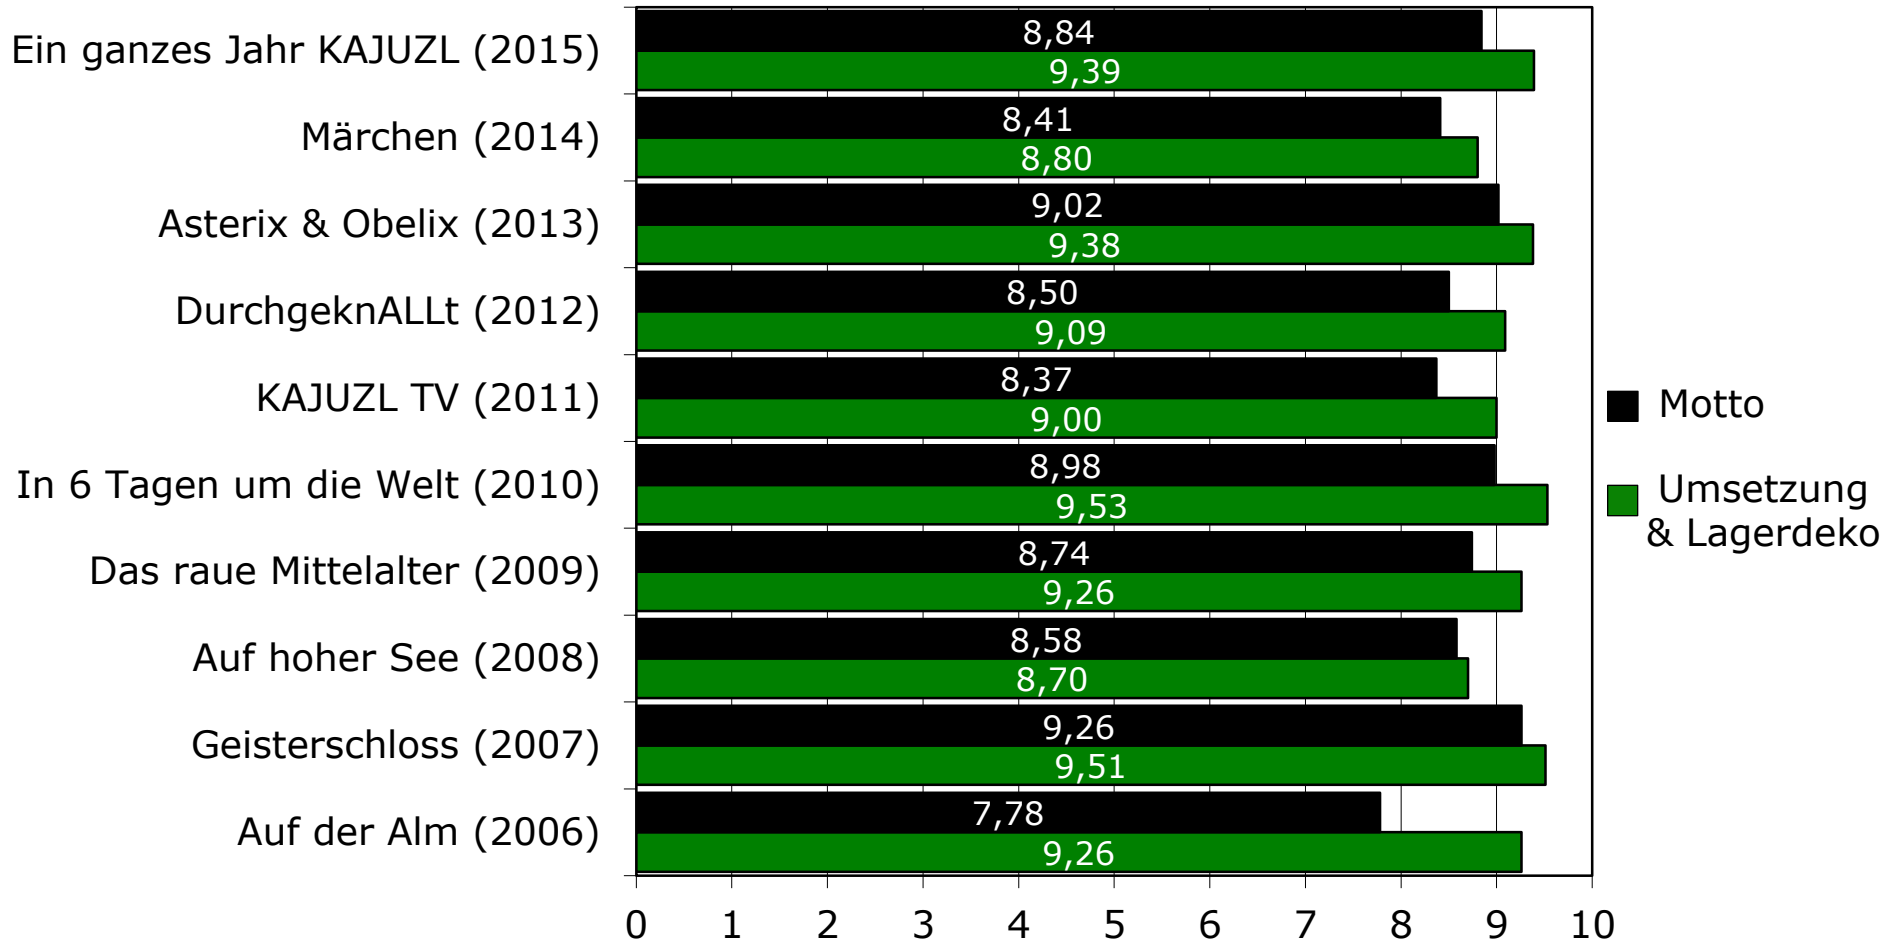

4. Motto

4.3 Vergleich Motto / Umsetzung & Lagerdeko

Frage: Wie bewertest du ... auf einer Skala von 0 bis 10?