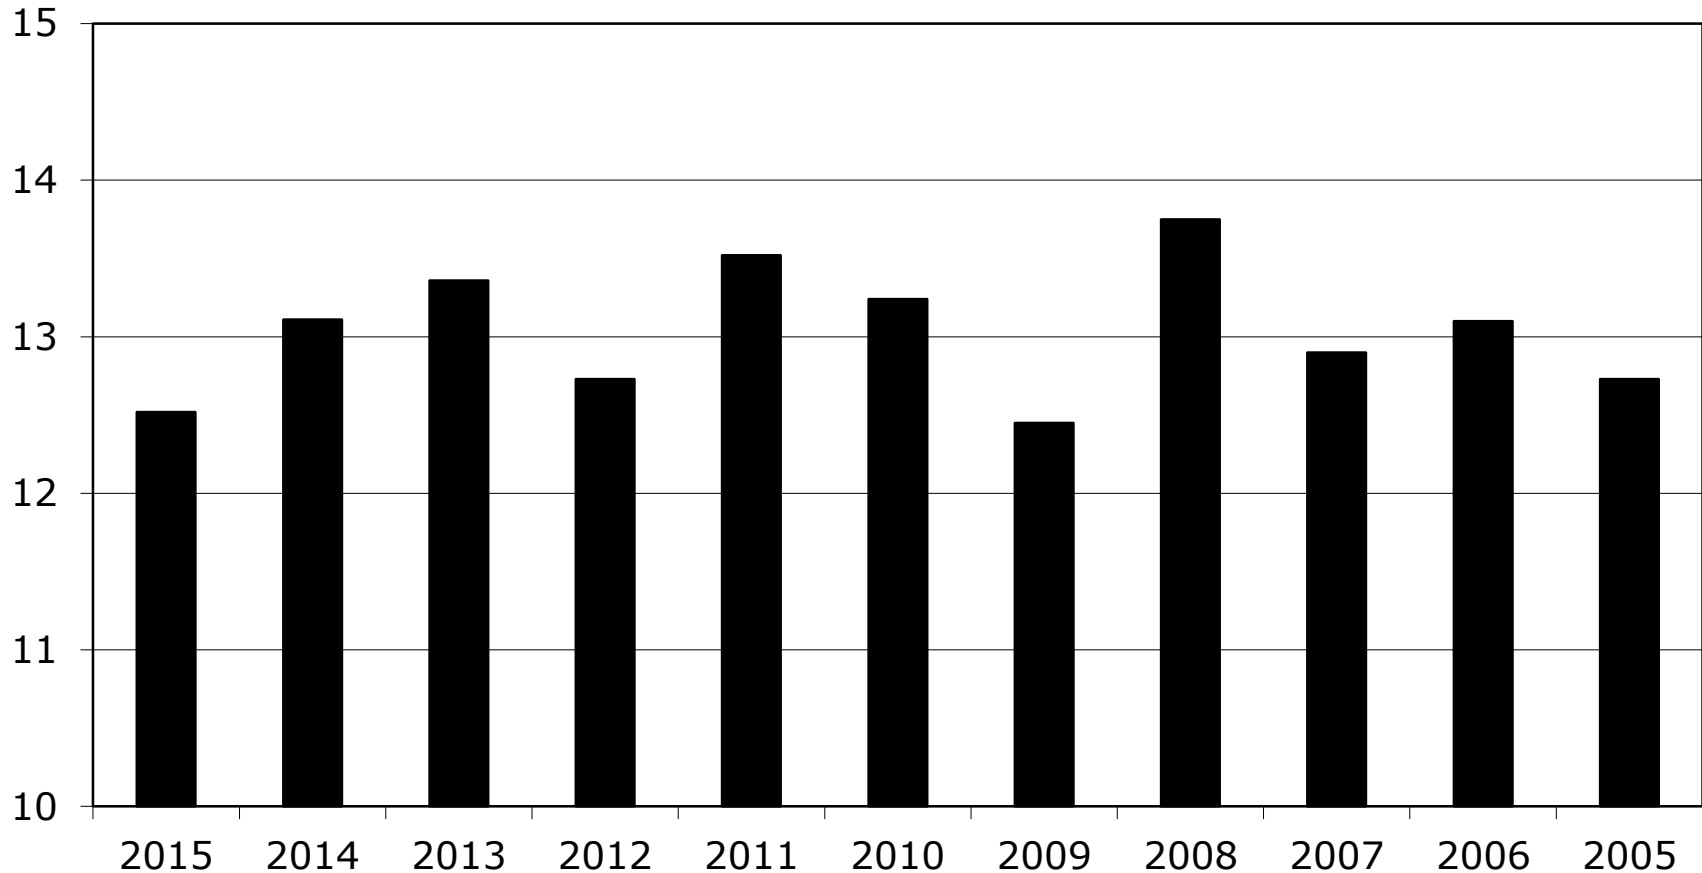

1. Teilnehmer

1.3 Altersdurchschnitt