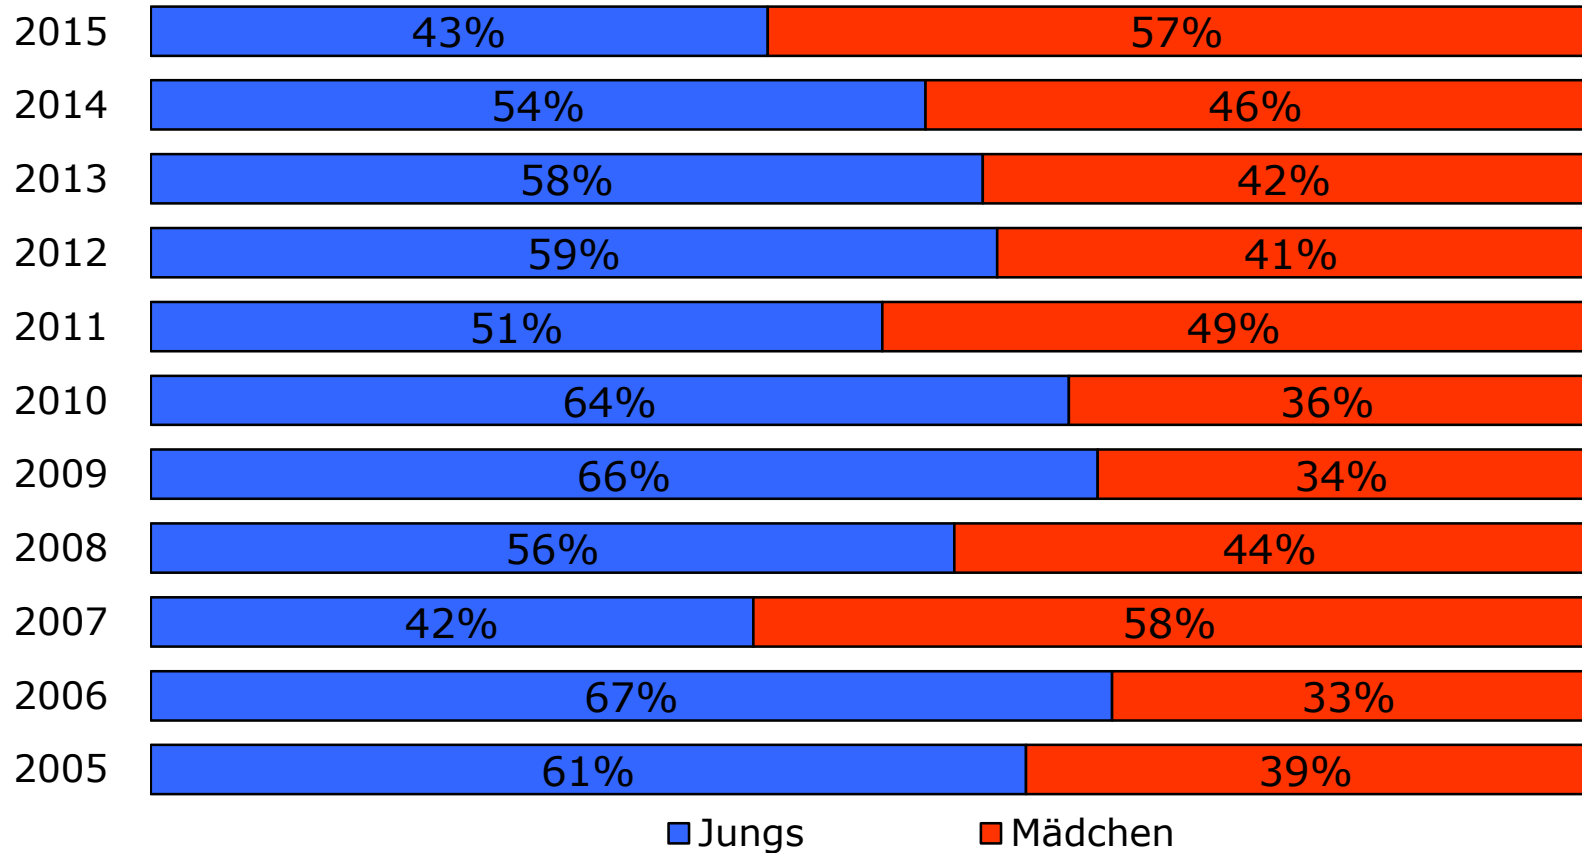

1. Teilnehmer

1.2 Geschlecht